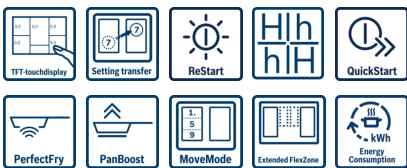

Serie | 8 котлони
PXY875KE1E
Индукционен
Стъклокерамичен плот 80 см

- **PerfectFry:** за оптимално покафеняване на продукта за пържене благодарение на сензорно управление на 5 нива.
- **PerfectFry:** за оптимално покафеняване на продукта за пържене благодарение на сензорно управление на 5 нива.
- **PerfectFry:** за оптимално покафеняване на продукта за пържене благодарение на сензорно управление на 5 нива.
- **PerfectFry:** за оптимално покафеняване на продукта за пържене благодарение на сензорно управление на 5 нива.
- **ComfortProfil:** елегантен, добре оформен дизайн с преден фасет и странични метални лайсни.
- **Таймер с функция изключване:** изключва избраната готварска зона след настроеното време.
- **Индукция:** бързо, прецизно готвене, лесно почистване и нисък енергиен разход.
- **PowerBoost:** по-бързо нагряване с до 50% повече мощност.

Техническа информация

име/семејство на продукта :	Зона за готвене, керамична
Вид монтаж :	Вграден
източник на енергия :	Електрически
брой зони за готвене, използвани едновременно :	4
р-ри на нишата за монтаж (В x Ш x Д) :	51 x 750-780 x 490-500
широчина на продукта (mm) :	816
размери на уреда (mm) :	51 x 816 x 527
размери на опакован уред (В x Ш x Д) (mm) :	126 x 603 x 953
Нето тегло (kg) :	19,0
бруто тегло (kg) :	20,0
индикатор на остатъчната топлина :	Отделен
местоположение на панела за управление :	Предна част на плот
материал на основната повърхност :	стъклокерамика
цвет на повърхността :	алуминий, шлайфан, черен
цвет на рамката :	алуминий, шлайфан
сертификати за одобрение :	AENOR, CE
Дължина на захранващия кабел (cm) :	110
EAN код :	4242002858241
мощност на електрическата връзка (W) :	7400
Енергия (A) :	2*16; 32
напрежение :	220-240
честота (Hz) :	60; 50