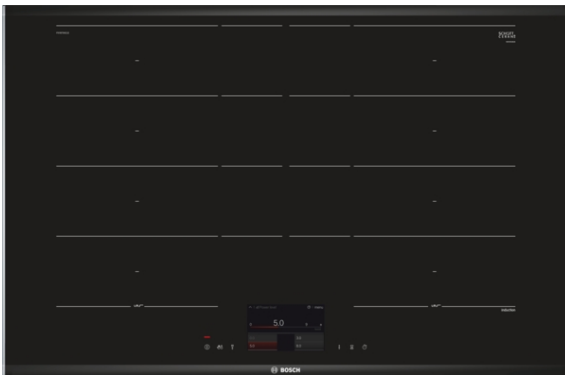

Serie | 8 котлони
PXY875KE1E
Индукционен
Стъклокерамичен плот 80 см

- **PerfectFry:** за оптимално покафеняване на продукта за пържене благодарение на сензорно управление на 5 нива.
- **PerfectFry:** за оптимално покафеняване на продукта за пържене благодарение на сензорно управление на 5 нива.
- **PerfectFry:** за оптимално покафеняване на продукта за пържене благодарение на сензорно управление на 5 нива.
- **PerfectFry:** за оптимално покафеняване на продукта за пържене благодарение на сензорно управление на 5 нива.
- **ComfortProfil:** елегантен, добре оформен дизайн с преден фасет и странични метални лайсни.
- **Таймер с функция изключване:** изключва избраната готварска зона след настроеното време.
- **Индукция:** бързо, прецизно готвене, лесно почистване и нисък енергиен разход.
- **PowerBoost:** по-бързо нагряване с до 50% повече мощност.

Техническа информация

име/семејство на продукта :	Зона за готвене, керамична
Вид монтаж :	Вграден
източник на енергия :	Електрически
брой зони за готвене, използвани едновременно :	4
р-ри на нишата за монтаж (В x Ш x Д) :	51 x 750-780 x 490-500
широчина на продукта (mm) :	816
размери на уреда (mm) :	51 x 816 x 527
размери на опакован уред (В x Ш x Д) (mm) :	126 x 603 x 953
Нето тегло (kg) :	19,0
бруто тегло (kg) :	20,0
индикатор на остатъчната топлина :	Отделен
местоположение на панела за управление :	Предна част на плот
материал на основната повърхност :	стъклокерамика
цвет на повърхността :	алуминий, шлайфан, черен
цвет на рамката :	алуминий, шлайфан
сертификати за одобрение :	AENOR, CE
Дължина на захранващия кабел (cm) :	110
EAN код :	4242002858241
мощност на електрическата връзка (W) :	7400
Енергия (A) :	2*16; 32
напрежение :	220-240
честота (Hz) :	60; 50